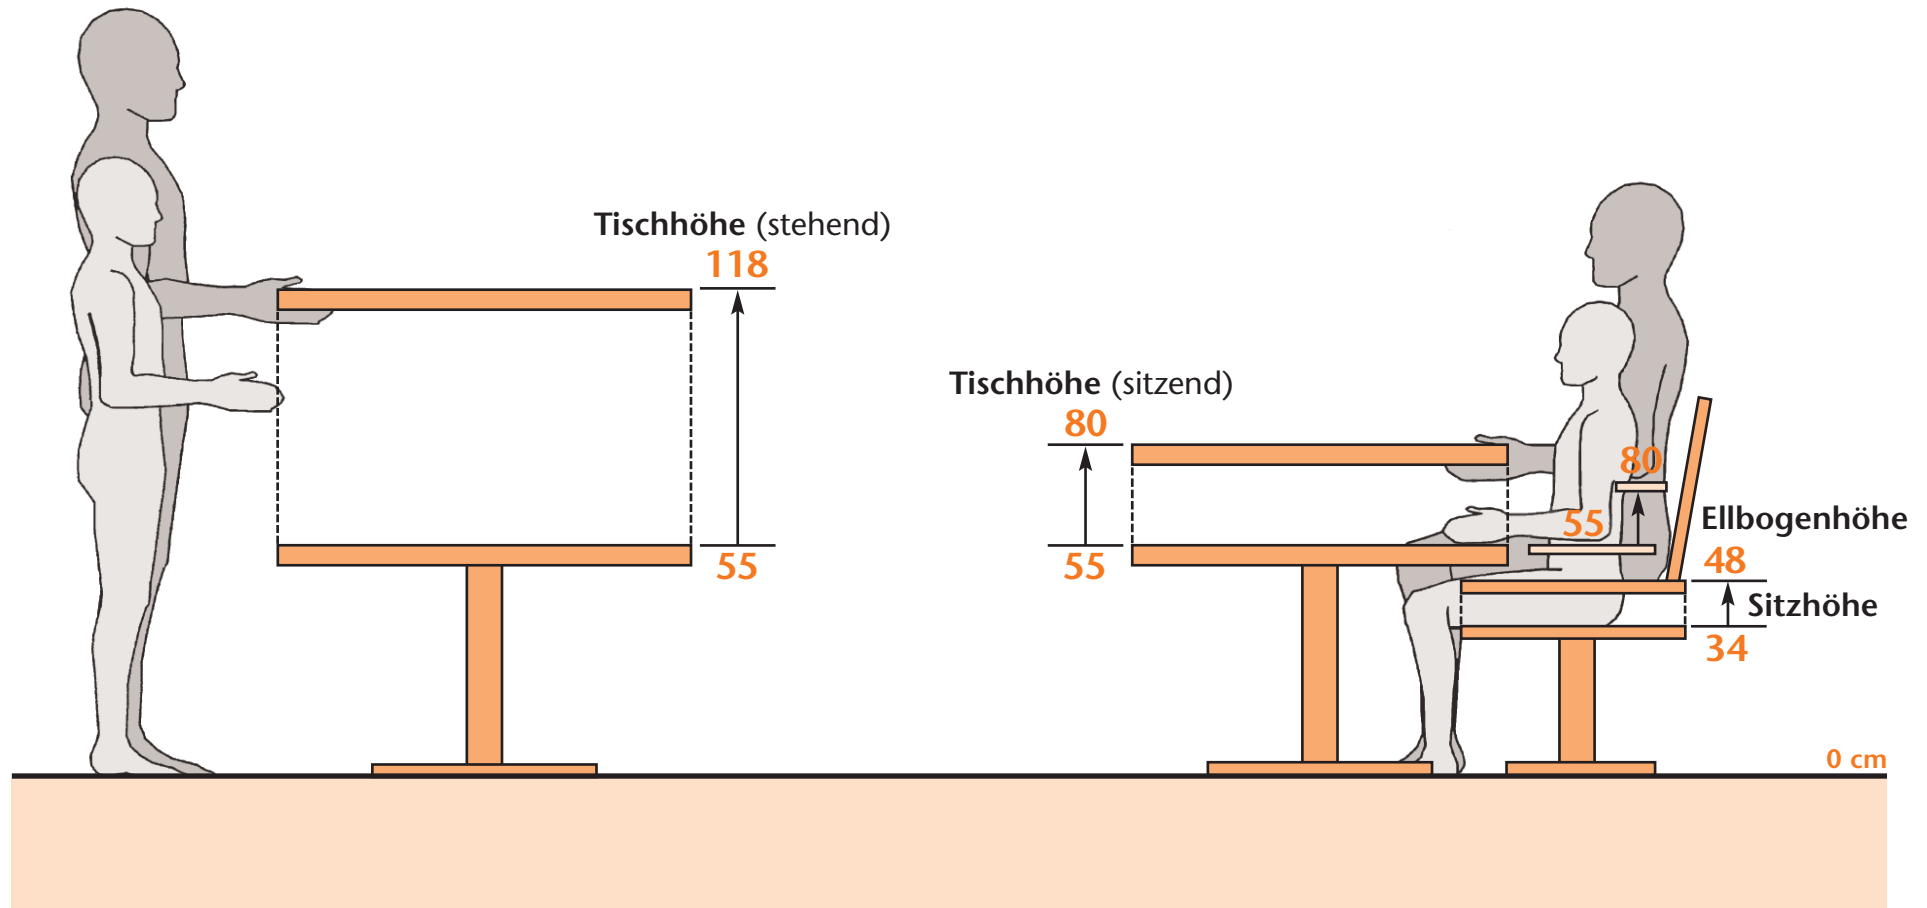

Untersuchungsergebnisse von Stuhl- und Tischhöhen für den ergonomischen Arbeitsplatz

Tischhöhe

Stellbereich Position sitzend 55 ~ 80 cm
Stellbereich Position stehend 55 ~ 118 cm

Sitzhöhe

Stellbereich Sitzhöhe 34 ~ 48 cm
Stellbereich Ellbogenhöhe 55 ~ 80 cm